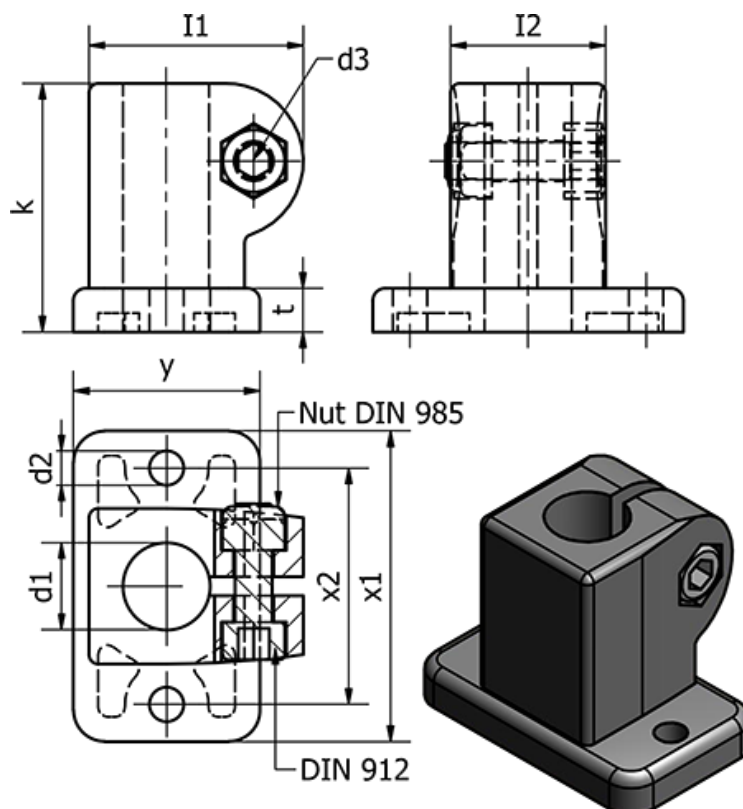

Varenummer: 201623B142BL

Beskrivelse: E+G Laskeforbindelse - GN 162.3-B14-2-BL

## Mål

d1	= 14	Vægt (g) = 70
d2	= 5.5	x1 = 50
d3	= M6	x2 = 38
Fastspændings kit for d3	= GN 911-M6-22	y = 30
I1	= 34.5	
I2	= 25	
k	= 40	
t	= 7	